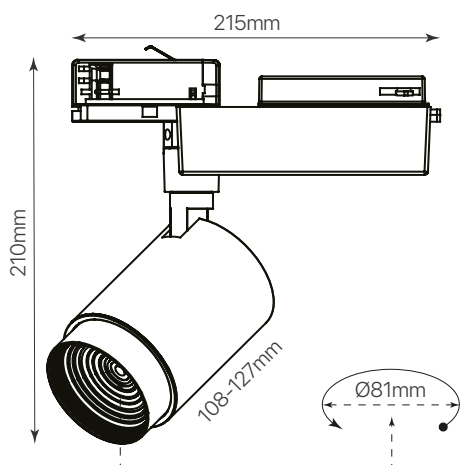

track.24

ficha técnica

datasheet

ref. 5550877

ángulo de apertura regulable: 10° a 60°

Nombre / Name	Track. 24
Referencia / Reference	5550877
Materiales / Materials	Aluminio + PC / Aluminum + PC
Difusor / Diffuser	PC
Potencia / Power	25W
Temperatura de color / Color temperature	3000K
Flujo luminoso / Luminous flux	2000lm
Dimable / Dimmable	0-10V dimable
Ángulo de apertura / Beam angle	10°-60°
Ángulo de inclinación / Inclination angle	-
IP	IP20
IK	03
F.P	>0,9
UGR	<16
IRC	>80
Chip	CREE
Driver	i-TEC series non-flicker
Vida media (duración) / Average life	50,000 h
Clase energética / Energy class	A++
Aislamiento eléctrico / Electrical isolation	Clase I / Class I
Colores / Colors	Negro / Black
Medida exterior / Product size	215mm x 210mm x 81mm
Protección contra Sobretensiones / surge protections	3,75kV
Tª (ambiente/trabajo) / Tª (enviroment/work)	-25°C ~45°C
Input	AC 120 ~ 277V
Output	DC8 ~ 42V 600mA
Frecuencia / Frequency	50/60Hz
Peso / Weight	0,93kg
Certificados / Certificates	CE&RoHS
Garantía / Warranty	2 años